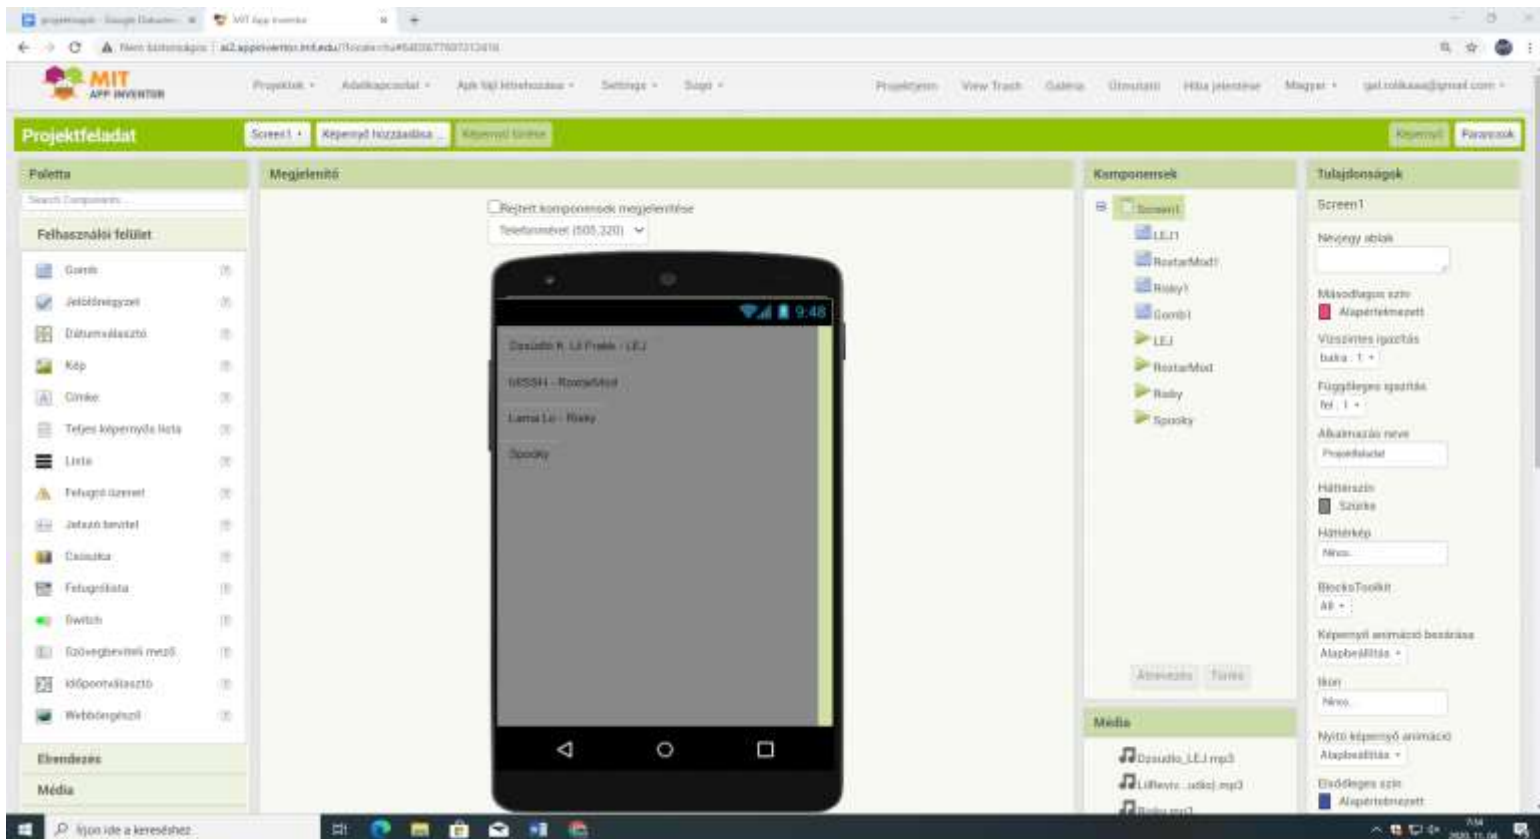

## Projektnapló

Hardver? Szoftver? Mindkettő!

Csapat tagjai:

- Gál Roland
- Jámbor Dávid
- Sánta Zoltán
- Matei Bálint

A projektünk: Egy zenelejátszó alkalmazást készítettünk a MIT App Inventor 2-ben.

Az alkalmazásban szereplő zenék: -Lama Lo – Risky

-MISSH - RoxtarMod

-Spooky - Lil Revive & Darko

-Dzsúdó ft. Lil Frakk - LEJ

A feladatunk készülése:

A feladatot a MIT App Inventorban készítettük el

A projektben sajnos kevés zene szerepel. Oka az hogy nem töltött fel egy csomó zenét amit szerettünk volna. Az alkalmazás működése azért reméljük hogy így is látható. 😊