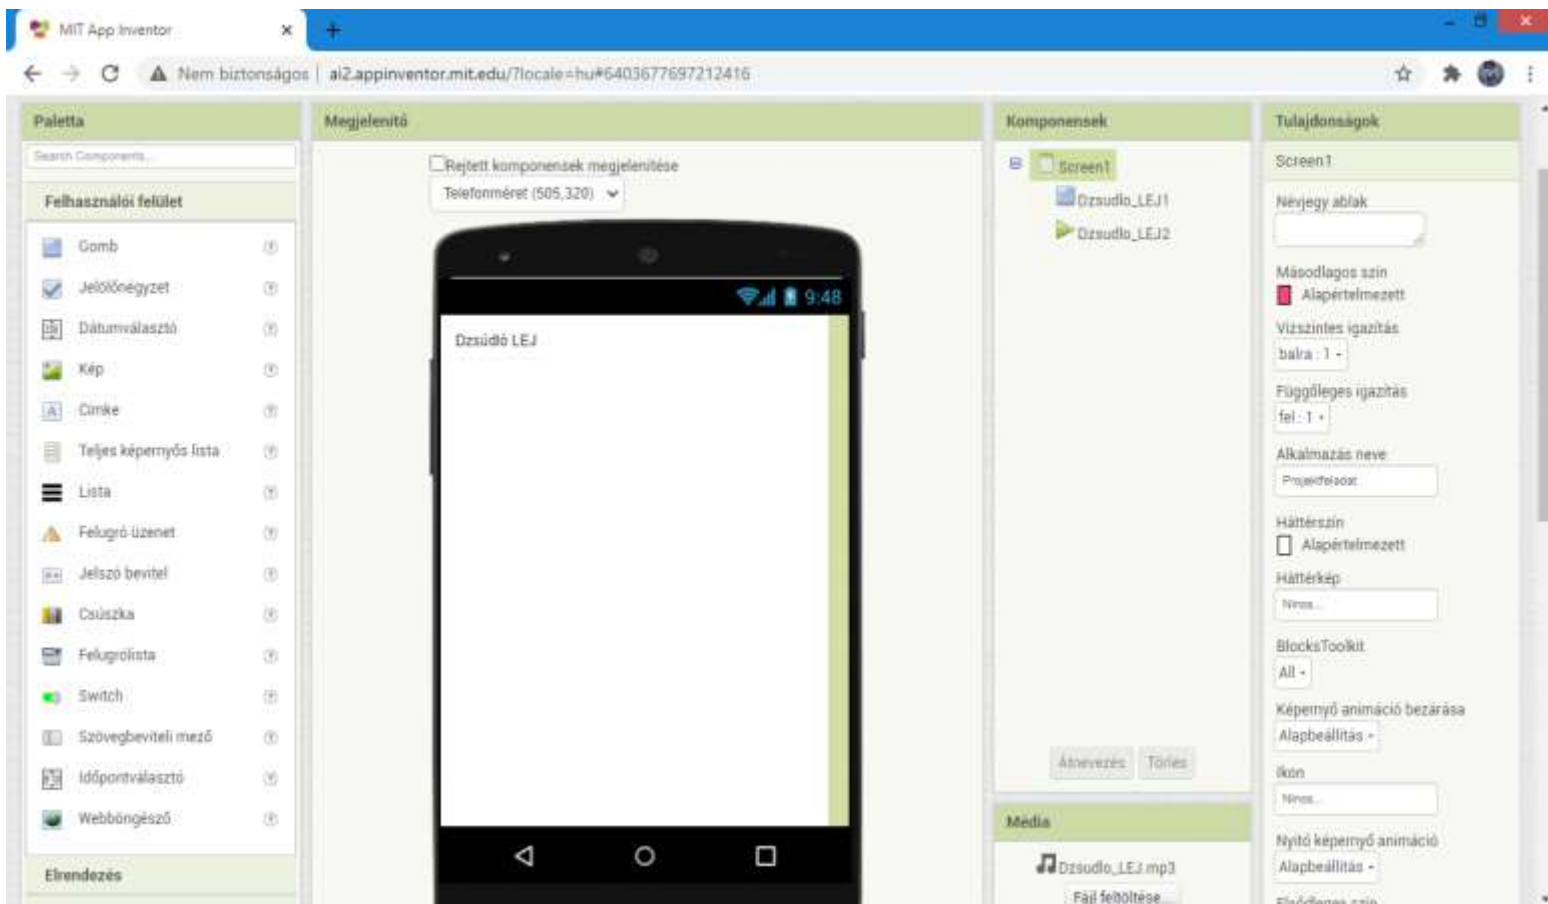

## Projektnapló

Hardver? Szoftver? Mindkettő!

Csapat tagjai:

- Gál Roland
- Jámbor Dávid
- Sánta Zoltán
- Matei Bálint

A projektünk: Egy zenelejátszó alkalmazást készítettünk a MIT App Inventor 2-ben.

Az alkalmazásban szereplő zenék: -Lama Lo – Risky

-MISSH - RoxtarMod

-Spooky - Lil Revive & Darko

-Dzsúdó ft. Lil Frakk - LEJ

A feladatunk készülése:

A feladatot a MIT App Inventorban készítettük el

A projektben sajnos kevés zene szerepel. Oka az hogy nem töltött fel egy csomó zenét amit szerettünk volna. Az alkalmazás működése azért reméljük hogy így is látható. 😊